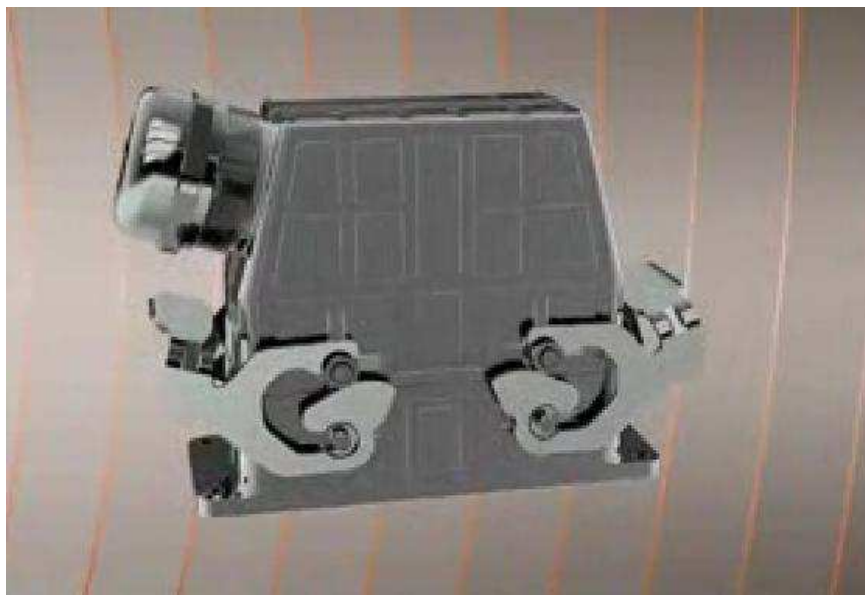

### Erős csapat a zord környezetben

A Lapp új EPIC® ULTRA teljesen karcolás-, ütés-, és korrózióálló négyszögletes csatlakozóháza. Ez az új fejlesztés, amely a 2011-es hannoveri vásáron mutatkozott be, ötvözi a kiváló terméktulajdonságokat a kompakt és modern formavilággal.

A termék ideális alkalmazási területei a nyílt tengeri szigeteken álló szélenergia-üzemek vagy biogáz üzemek, mivel rendkívül magas ellenállóképességgel rendelkezik a külső hatásokkal szemben. Az alkalmazás a hozzátartozó FLEXIMARK® ULTRA kábeljelölővel tartós és biztonságos. Az EPIC® und FLEXIMARK® ULTRA tökéletesen alkalmazhatók minden olyan helyen, ahol zord üzemi körülmények uralkodnak!

### ULTRA erős előnyök első pillantásra:

- Meghibásodásmentes a tökéletes, elektromágnesesen összeférhető árnyékolásnak köszönhetően
- Hosszú élettartamú az erős korrózióállóság miatt
- Gyorsan összeszerelhető, valamint optimálisan tömít és húzásmentesít az integrált SKINTOP® tömszelencével
- Könnyen alkalmazható az új, kengyeles formavilágnak köszönhetően
- Kiváló minőségű, környezetnek ellenálló FLEXIMARK® ULTRA feliratozó rendszer
- Egyszerűen kombinálható bármelyik meglévő Lapp komponenssel